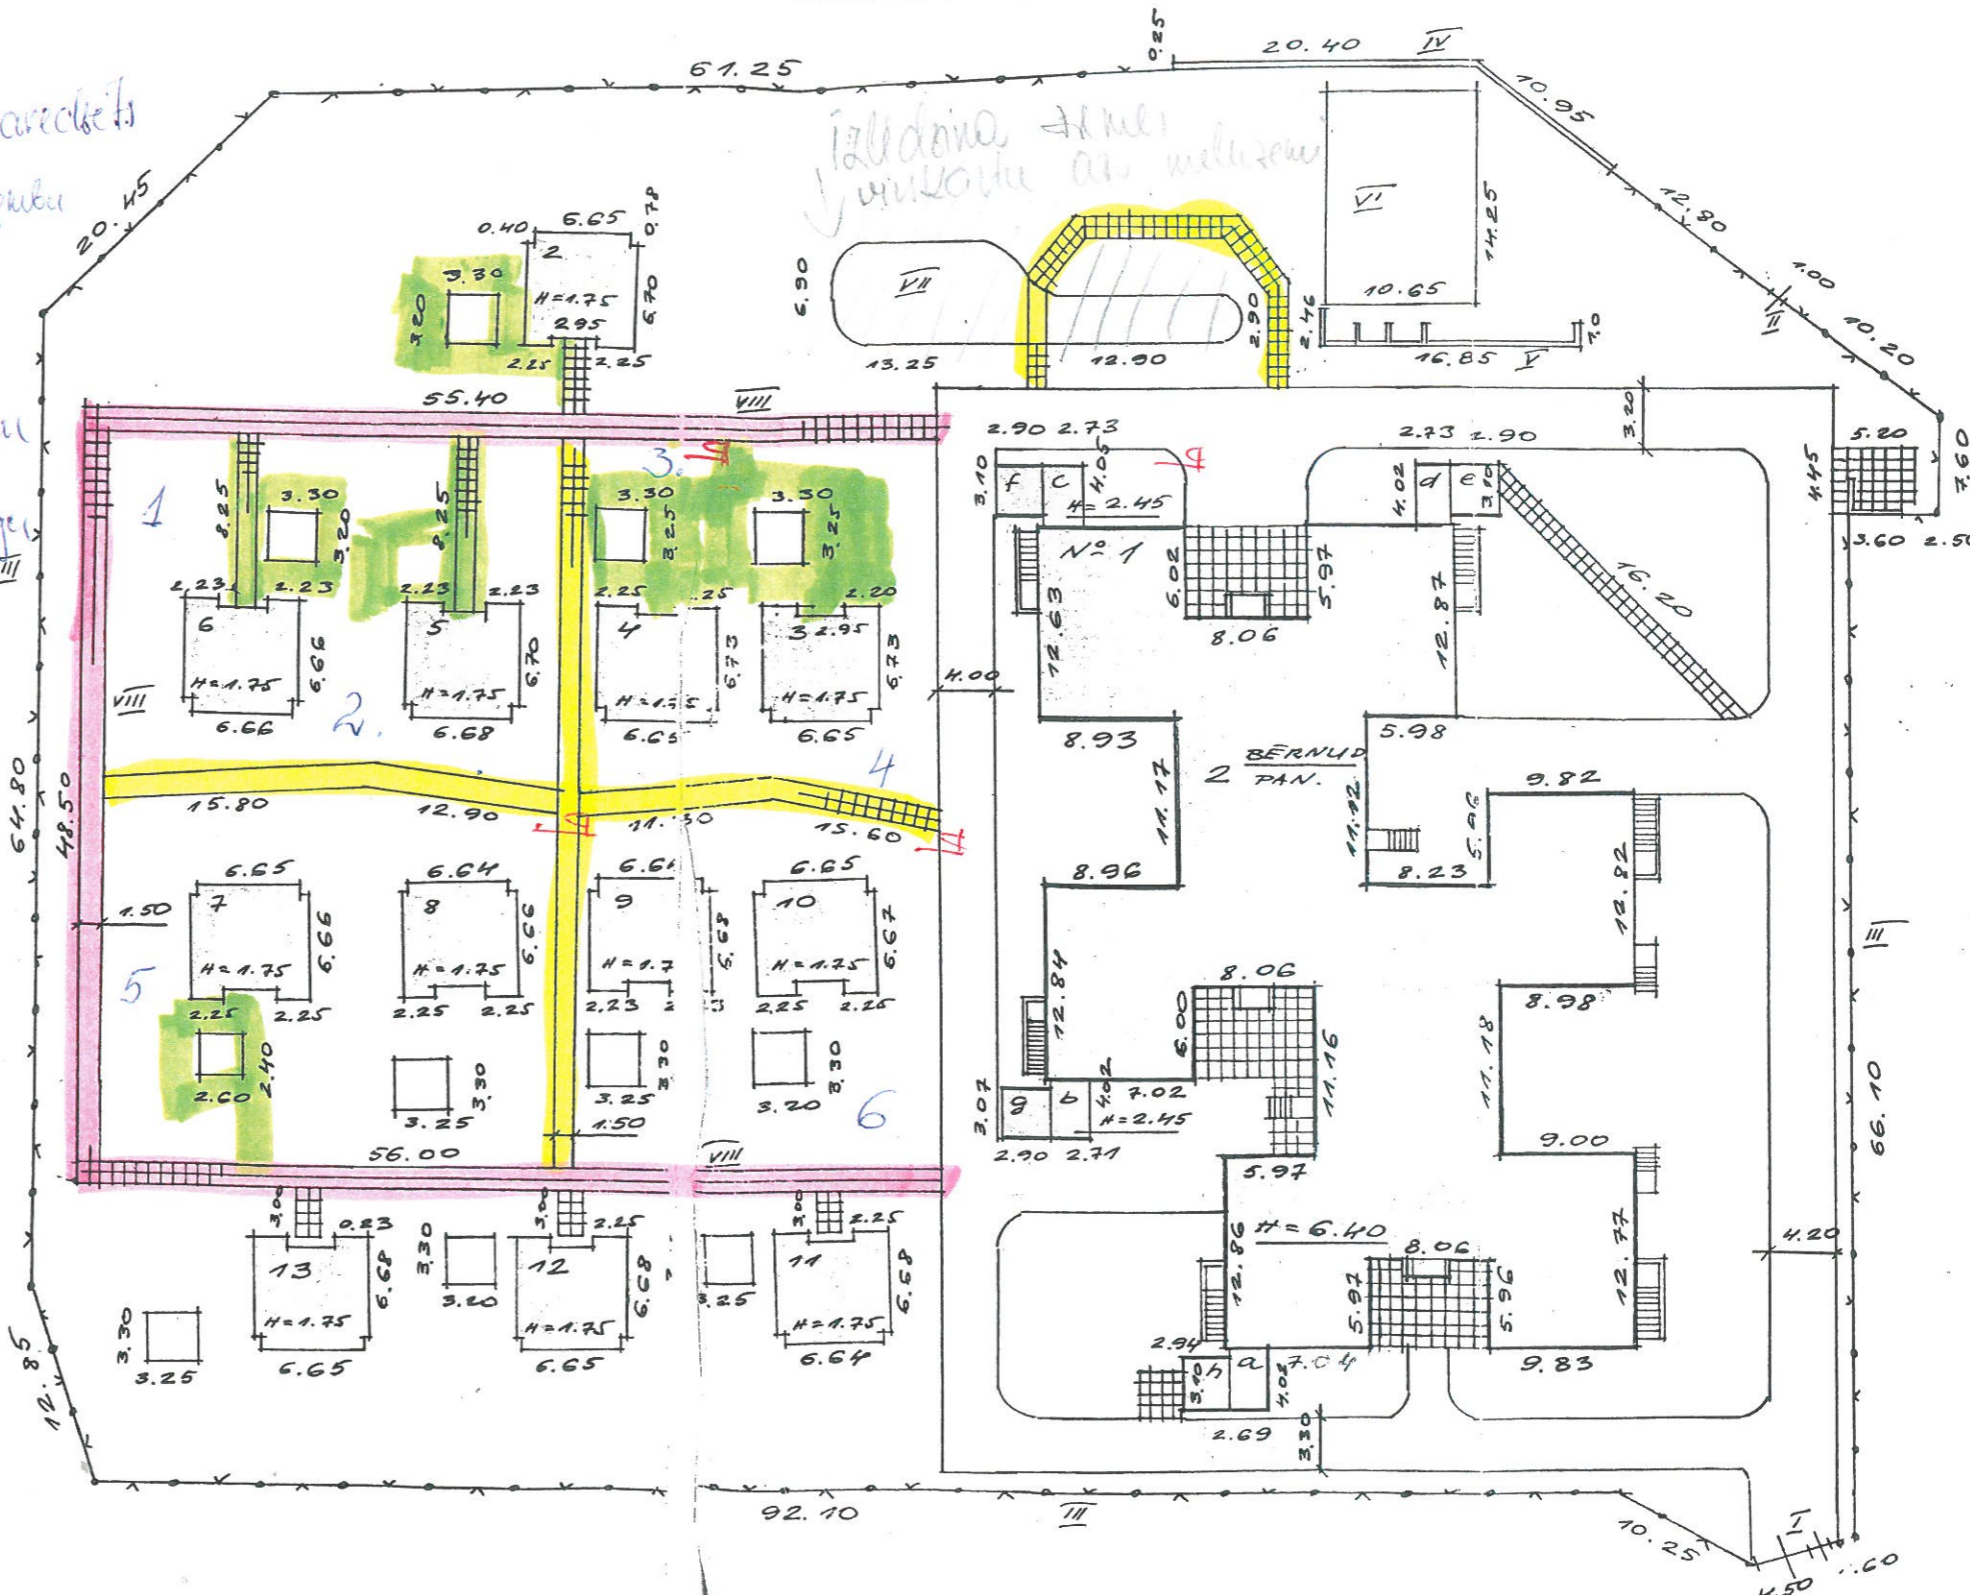

# SITUĀCIJAS PLĀNS

KULDĪGĀ PARKA IELĀ №22  
 KULDĪGAS RĪC. BĒRNU DĀRZS  
 PĪKĀRĒ "TRIDENTIS"

KULDĪGAS NOVADA PAŠVALDĪBA  
 izpilddirektore  
 I. Dambīte-Damberga  
 20 15 .g. 14 .11.

**Yellow** - vecās plāksmes izņem,  
 aizvieto ar melnzemi un šķērslīniju

**Pink** - vecās plāksmes izņemšana  
 aizvieto ar betu, kur paredzēts  
 iestāties 60mm (grābš-šķērslīniju  
 maršrutam)

**Green** - vecās plāksmes aizvieto ar  
 stābu gumijas mīksto segumu  
 PLĒYTOP NIKE vai analoģu  
 tūlīnapsūceņpess atbilst  
 EN-1177 standartiem.